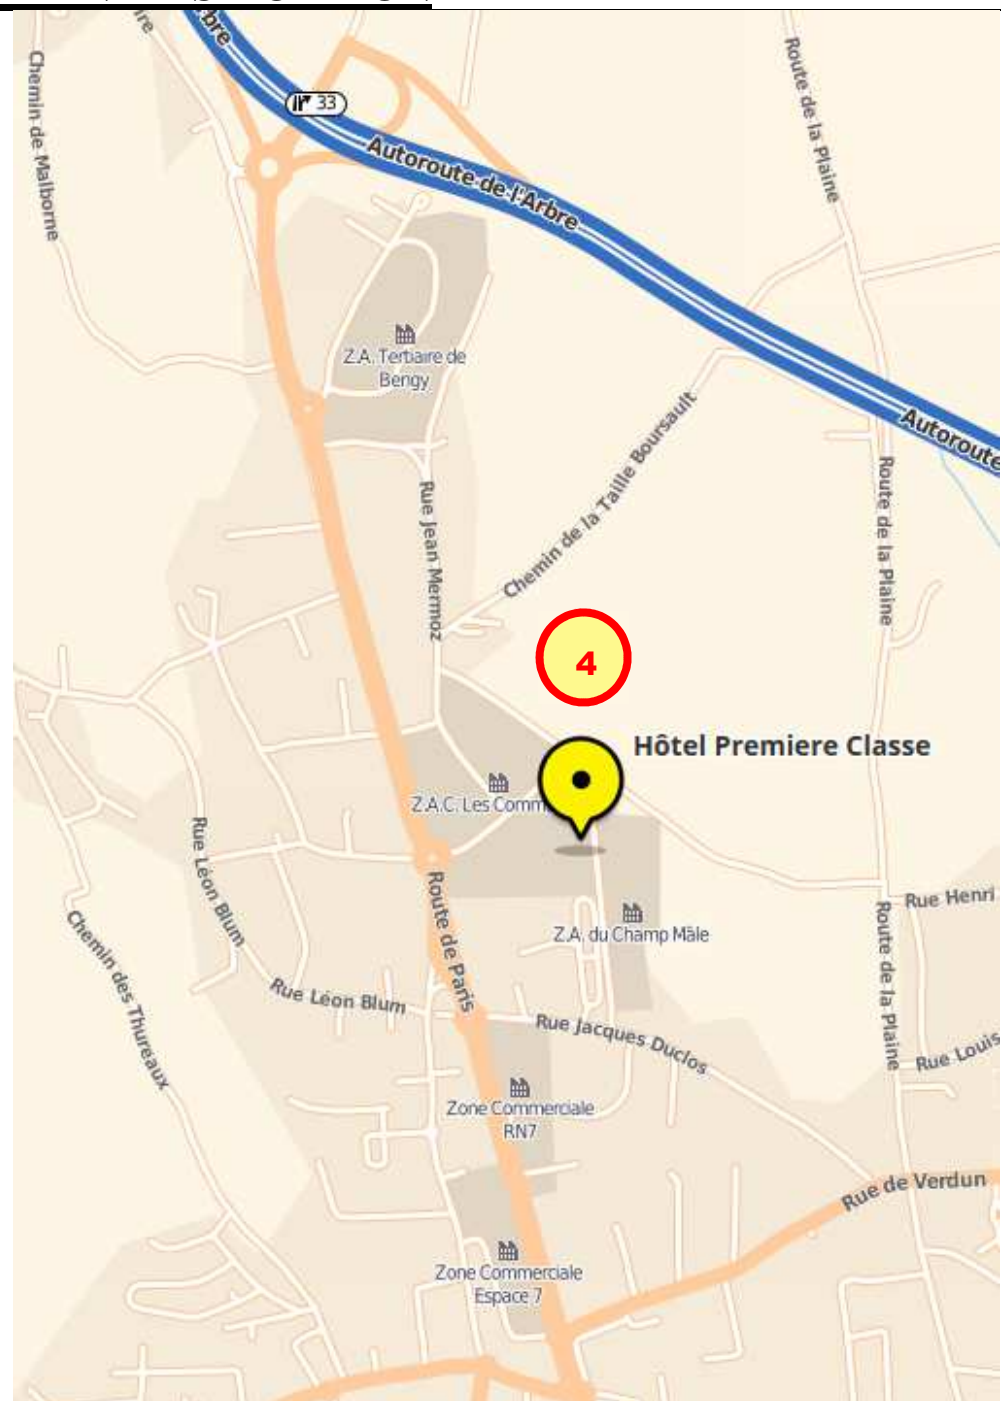

PLAN DE SITUATION

PLAN DE SITUATION

COMPLEXE SPORTIF ET BOULODROME

**Allée de Brandenburg
58000 NEVERS**

LEGTA CHALLUY

**243 route de Lyon
58000 CHALLUY**

PLAN DE SITUATION

CFA BATIMENT
19 rue des carrières
58180 MARZY

PLAN DE SITUATION

HOTEL PREMIERE CLASSE
Zone commerciale des comailles
4 rue Léonard de Vinci
58140 VARENNES VAUZELLES

PLAN DE SITUATION

ESPACE SAINTE BERNADETTE

34 rue Saint Gildard
58000 NEVERS

PLAN DE SITUATION

CAMPING MUNICIPAL
Rue de la Jonction
58000 NEVERS