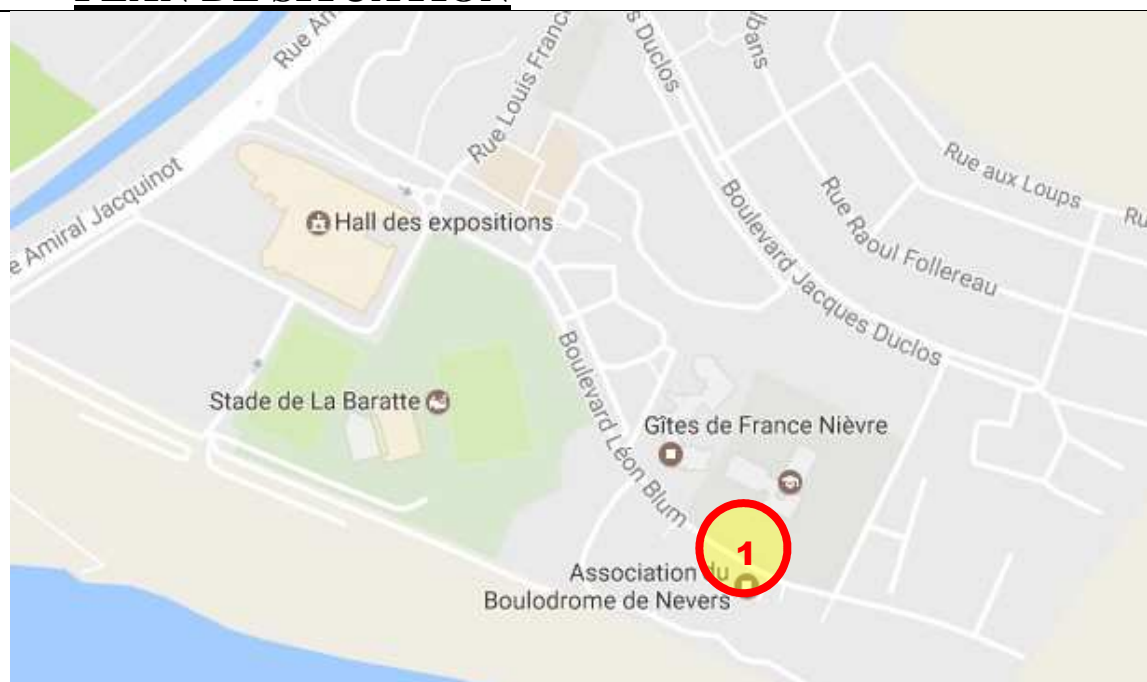

PLAN DE SITUATION

PLAN DE SITUATION

COMPLEXE SPORTIF ET BOULODROME

**Allée de Brandenburg
58000 NEVERS**

LEGTA CHALLUY

**243 route de Lyon
58000 CHALLUY**

PLAN DE SITUATION

CFA BATIMENT
19 rue des carrières
58180 MARZY

PLAN DE SITUATION

HOTEL PREMIERE CLASSE
Zone commerciale des comailles
4 rue Léonard de Vinci
58140 VARENNES VAUZELLES

PLAN DE SITUATION

ESPACE SAINTE BERNADETTE

34 rue Saint Gildard
58000 NEVERS

PLAN DE SITUATION

CAMPING MUNICIPAL
Rue de la Jonction
58000 NEVERS