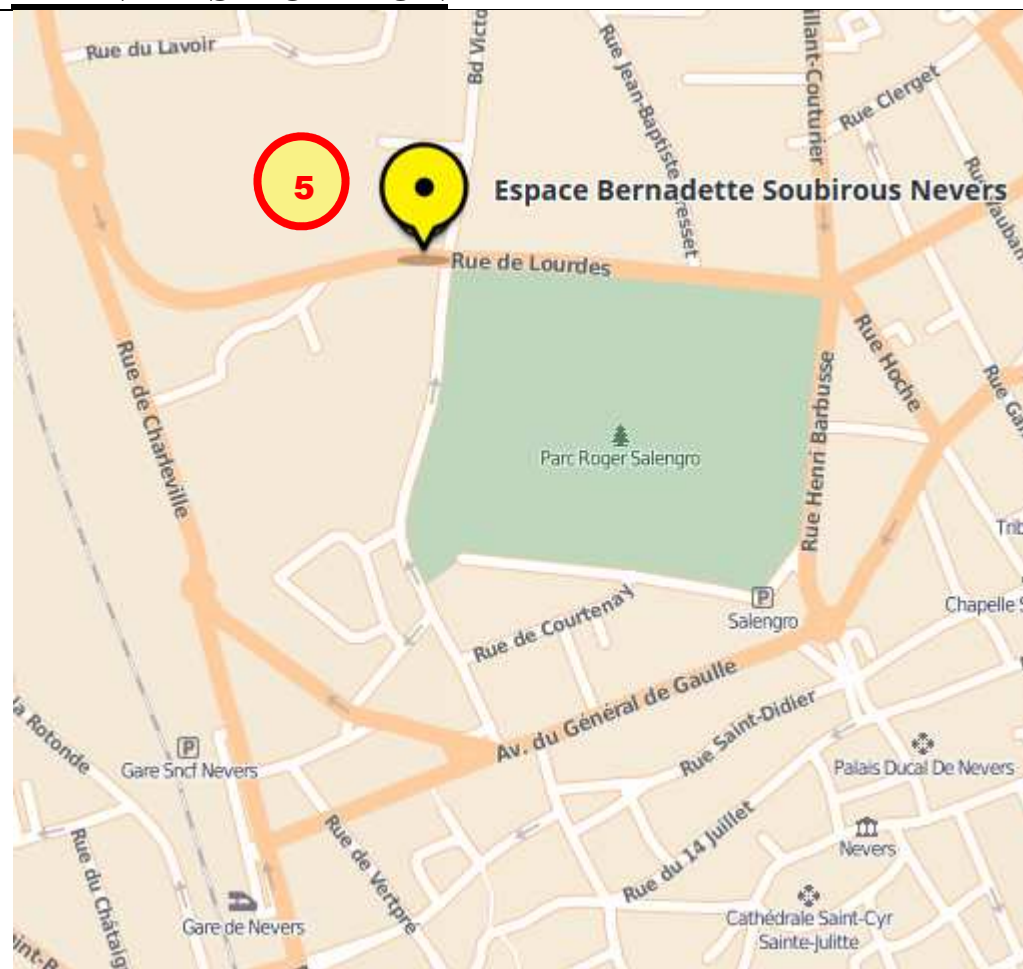

PLAN DE SITUATION

PLAN DE SITUATION

COMPLEXE SPORTIF ET BOULODROME

**Allée de Brandenburg
58000 NEVERS**

LEGTA CHALLUY

**243 route de Lyon
58000 CHALLUY**

PLAN DE SITUATION

CFA BATIMENT
19 rue des carrières
58180 MARZY

PLAN DE SITUATION

HOTEL PREMIERE CLASSE
Zone commerciale des comailles
4 rue Léonard de Vinci
58140 VARENNES VAUZELLES

PLAN DE SITUATION

ESPACE SAINTE BERNADETTE

34 rue Saint Gildard
58000 NEVERS

PLAN DE SITUATION