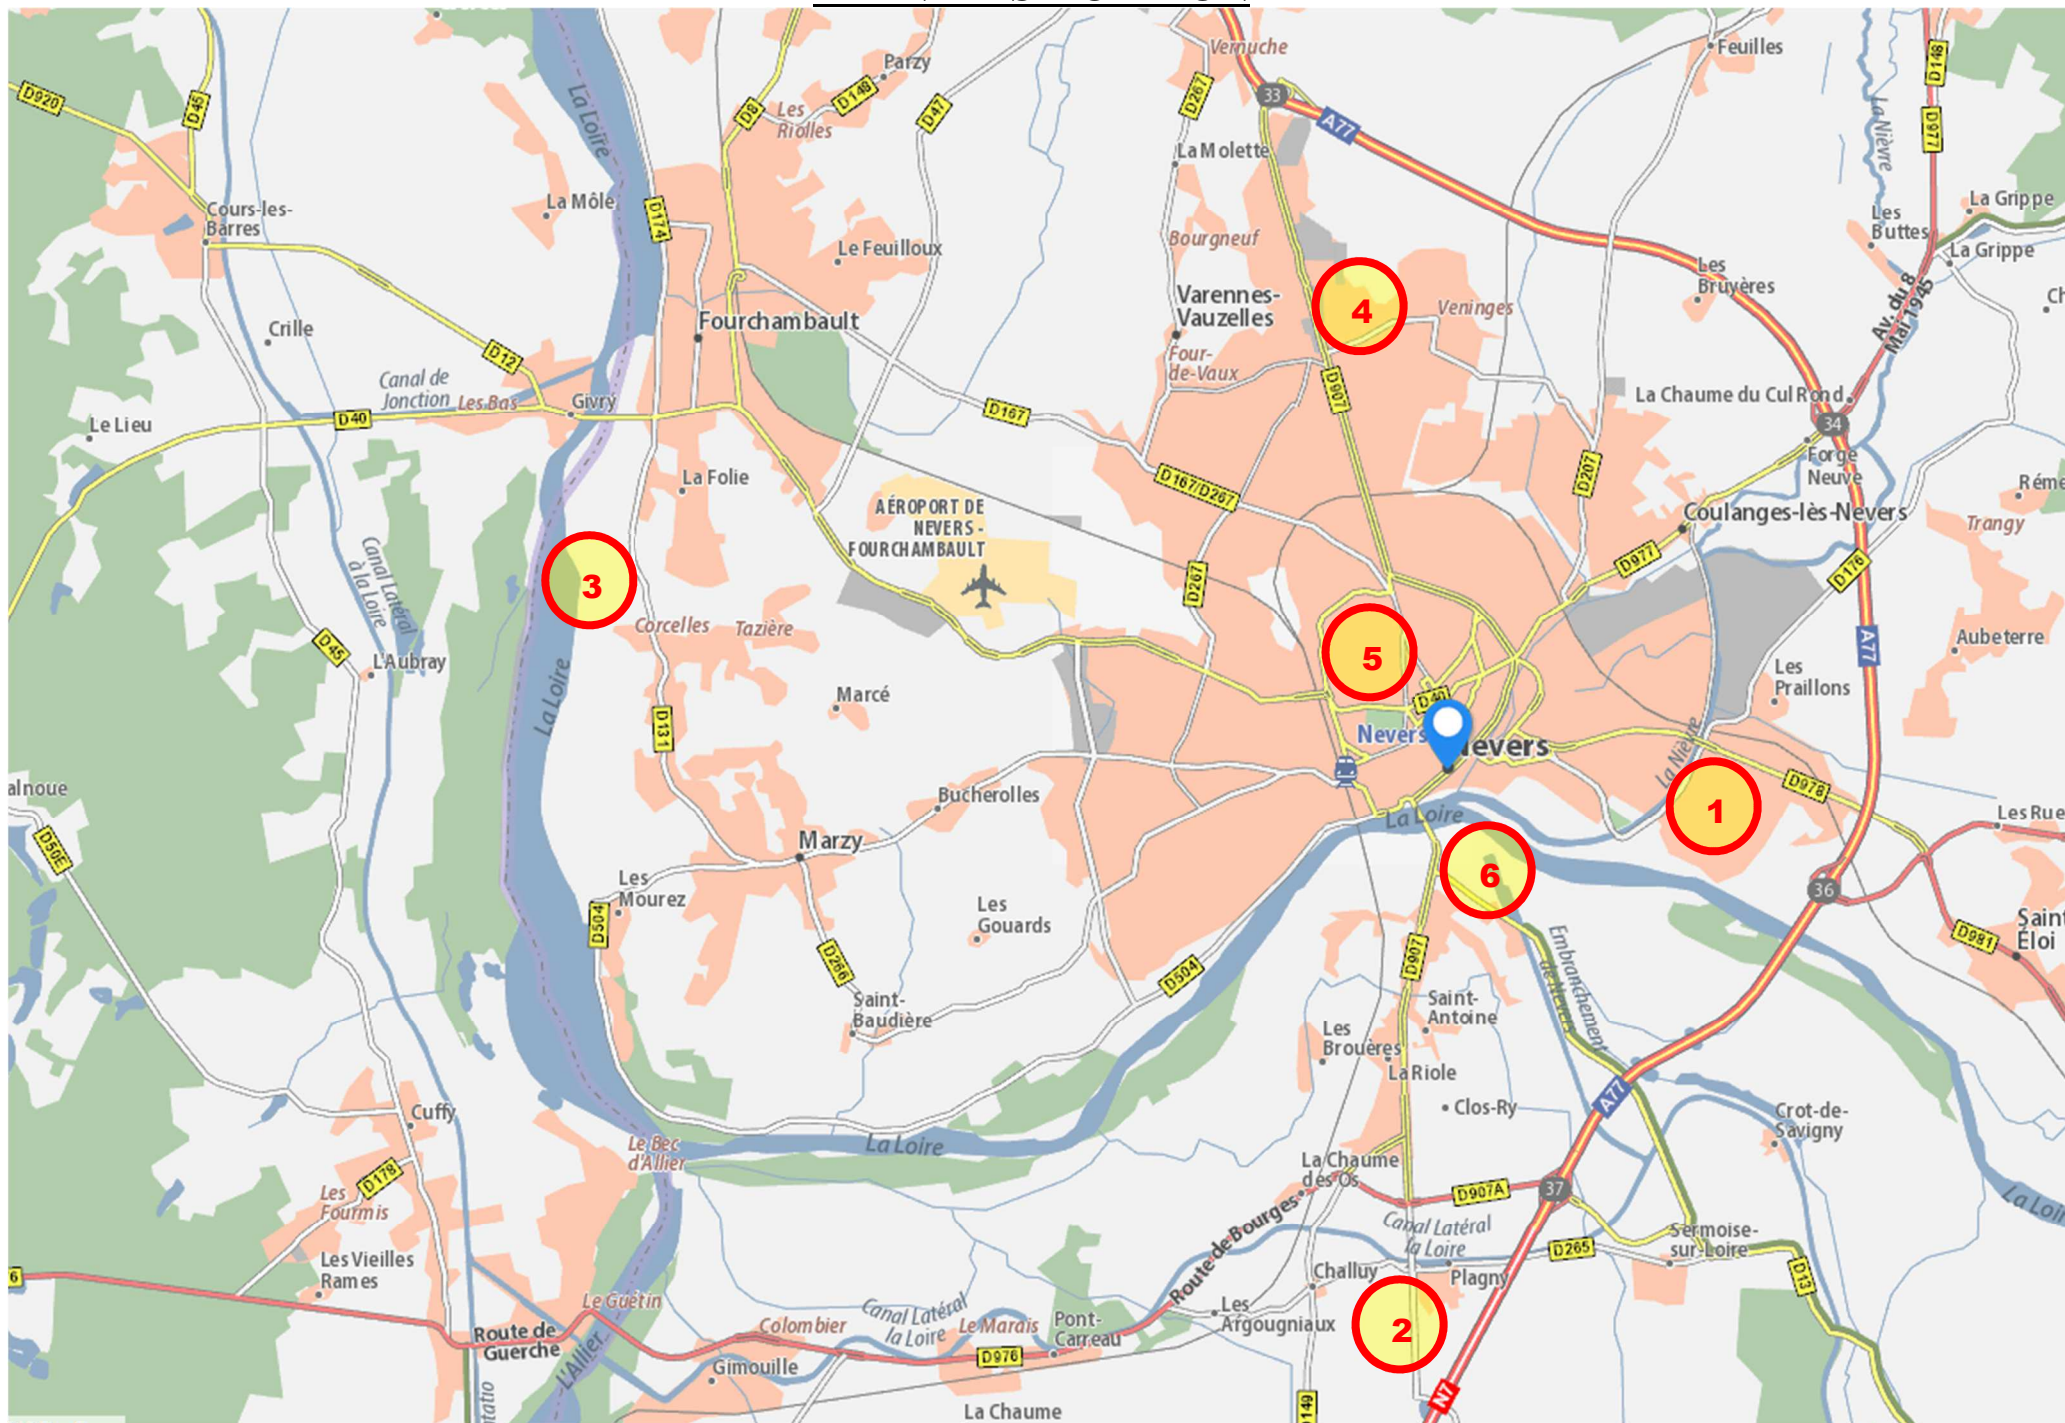

PLAN DE SITUATION

PLAN DE SITUATION

COMPLEXE SPORTIF ET BOULODROME

**Allée de Brandenburg
58000 NEVERS**

LEGTA CHALLUY

**243 route de Lyon
58000 CHALLUY**

PLAN DE SITUATION

CFA BATIMENT
19 rue des carrières
58180 MARZY

PLAN DE SITUATION

HOTEL PREMIERE CLASSE
Zone commerciale des comailles
4 rue Léonard de Vinci
58140 VARENNES VAUZELLES

PLAN DE SITUATION

ESPACE SAINTE BERNADETTE

34 rue Saint Gildard
58000 NEVERS

PLAN DE SITUATION

CAMPING MUNICIPAL
Rue de la Jonction
58000 NEVERS